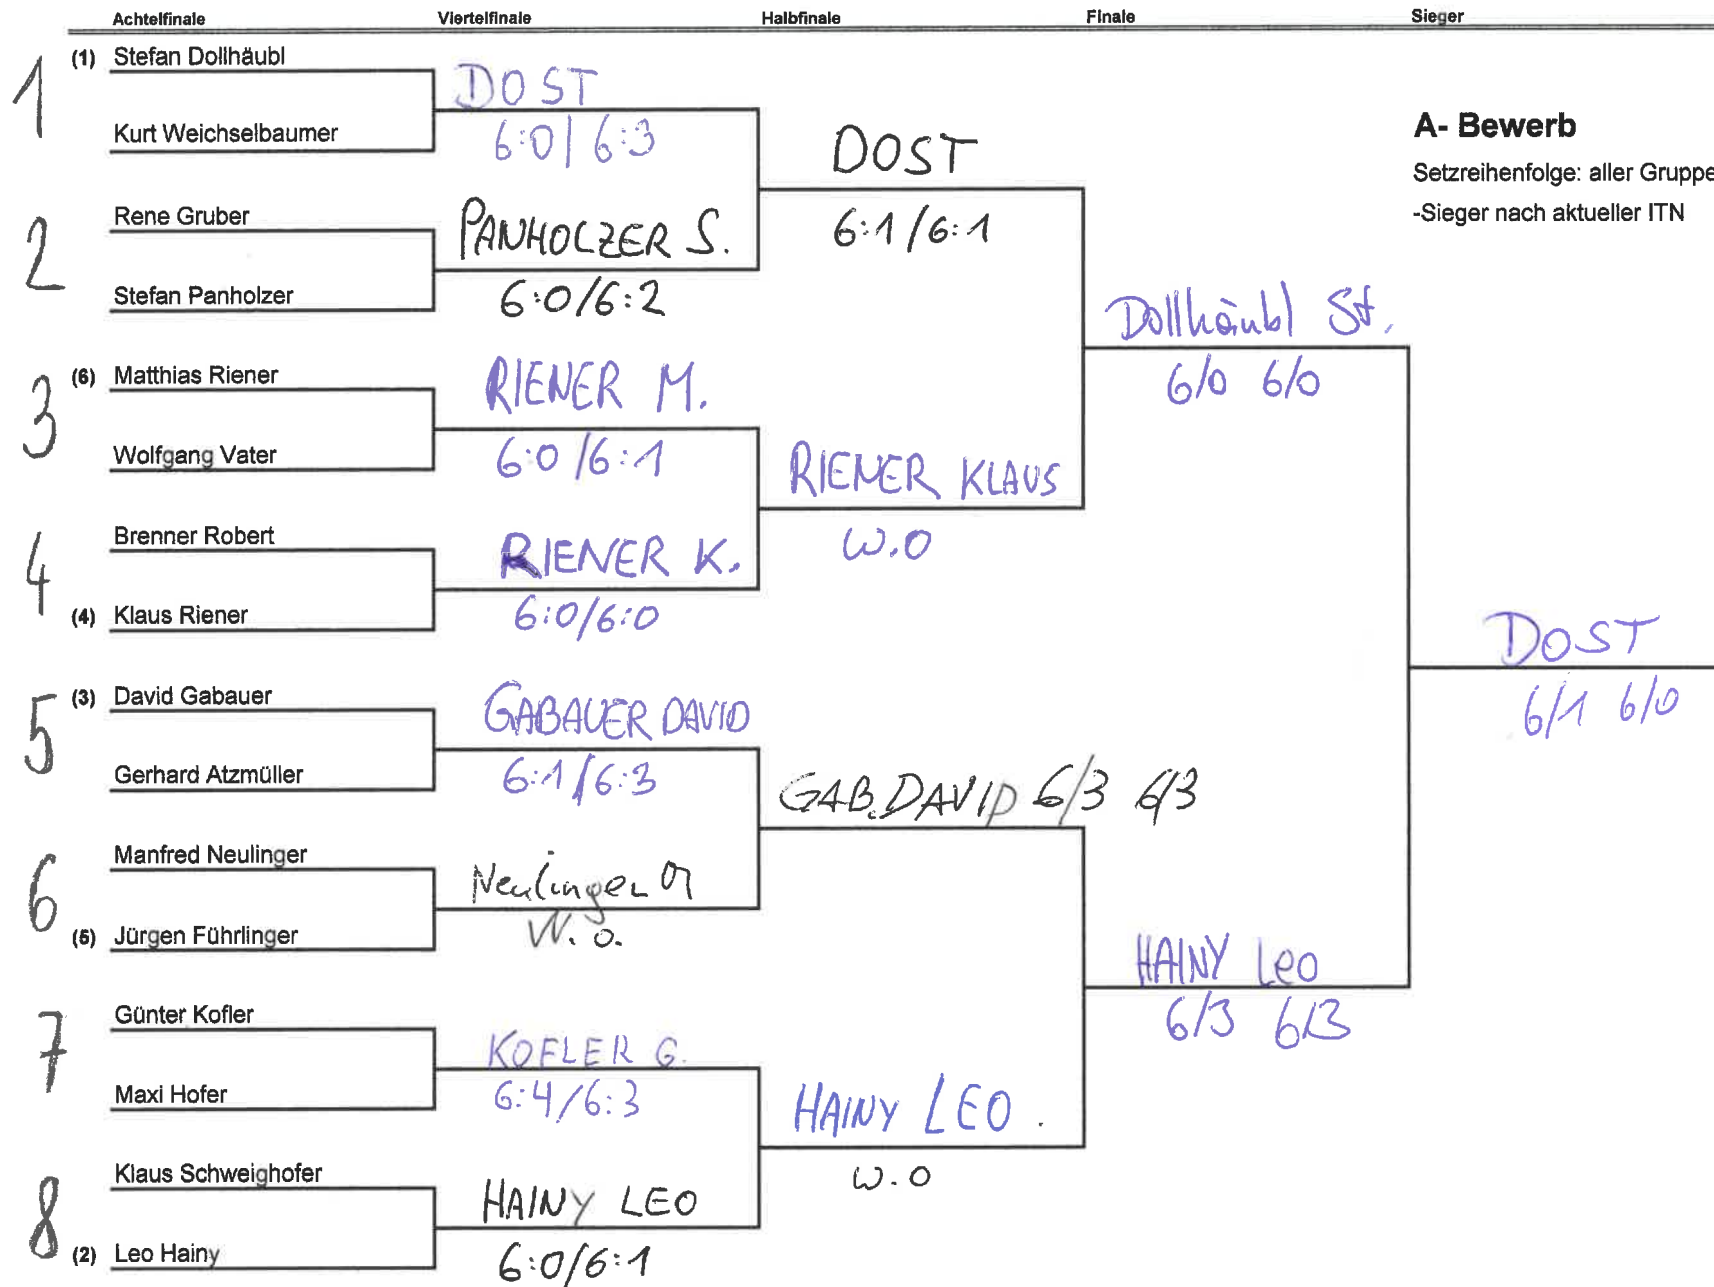

Vereinsmeisterschaften 2014
Herren K.O. A-Bewerb

Vereinsmeisterschaften 2014
Herren K.O. B-Bewerb

Vereinsmeisterschaften 2014 Gruppenphase

Gruppe Jugend							
		S	N	GG	GV		
A	THUMFART Florian			0	0		
B	KAAR Adrian			0	0		
C	UMDASCH Fabian			0	0		
D	FRÜHWIRT Florian			0	0		
E	SPIESMEYER Julia			0	0		
F	PETKOVIC Nenad			0	0		
G	RIENER Eva			0	0		