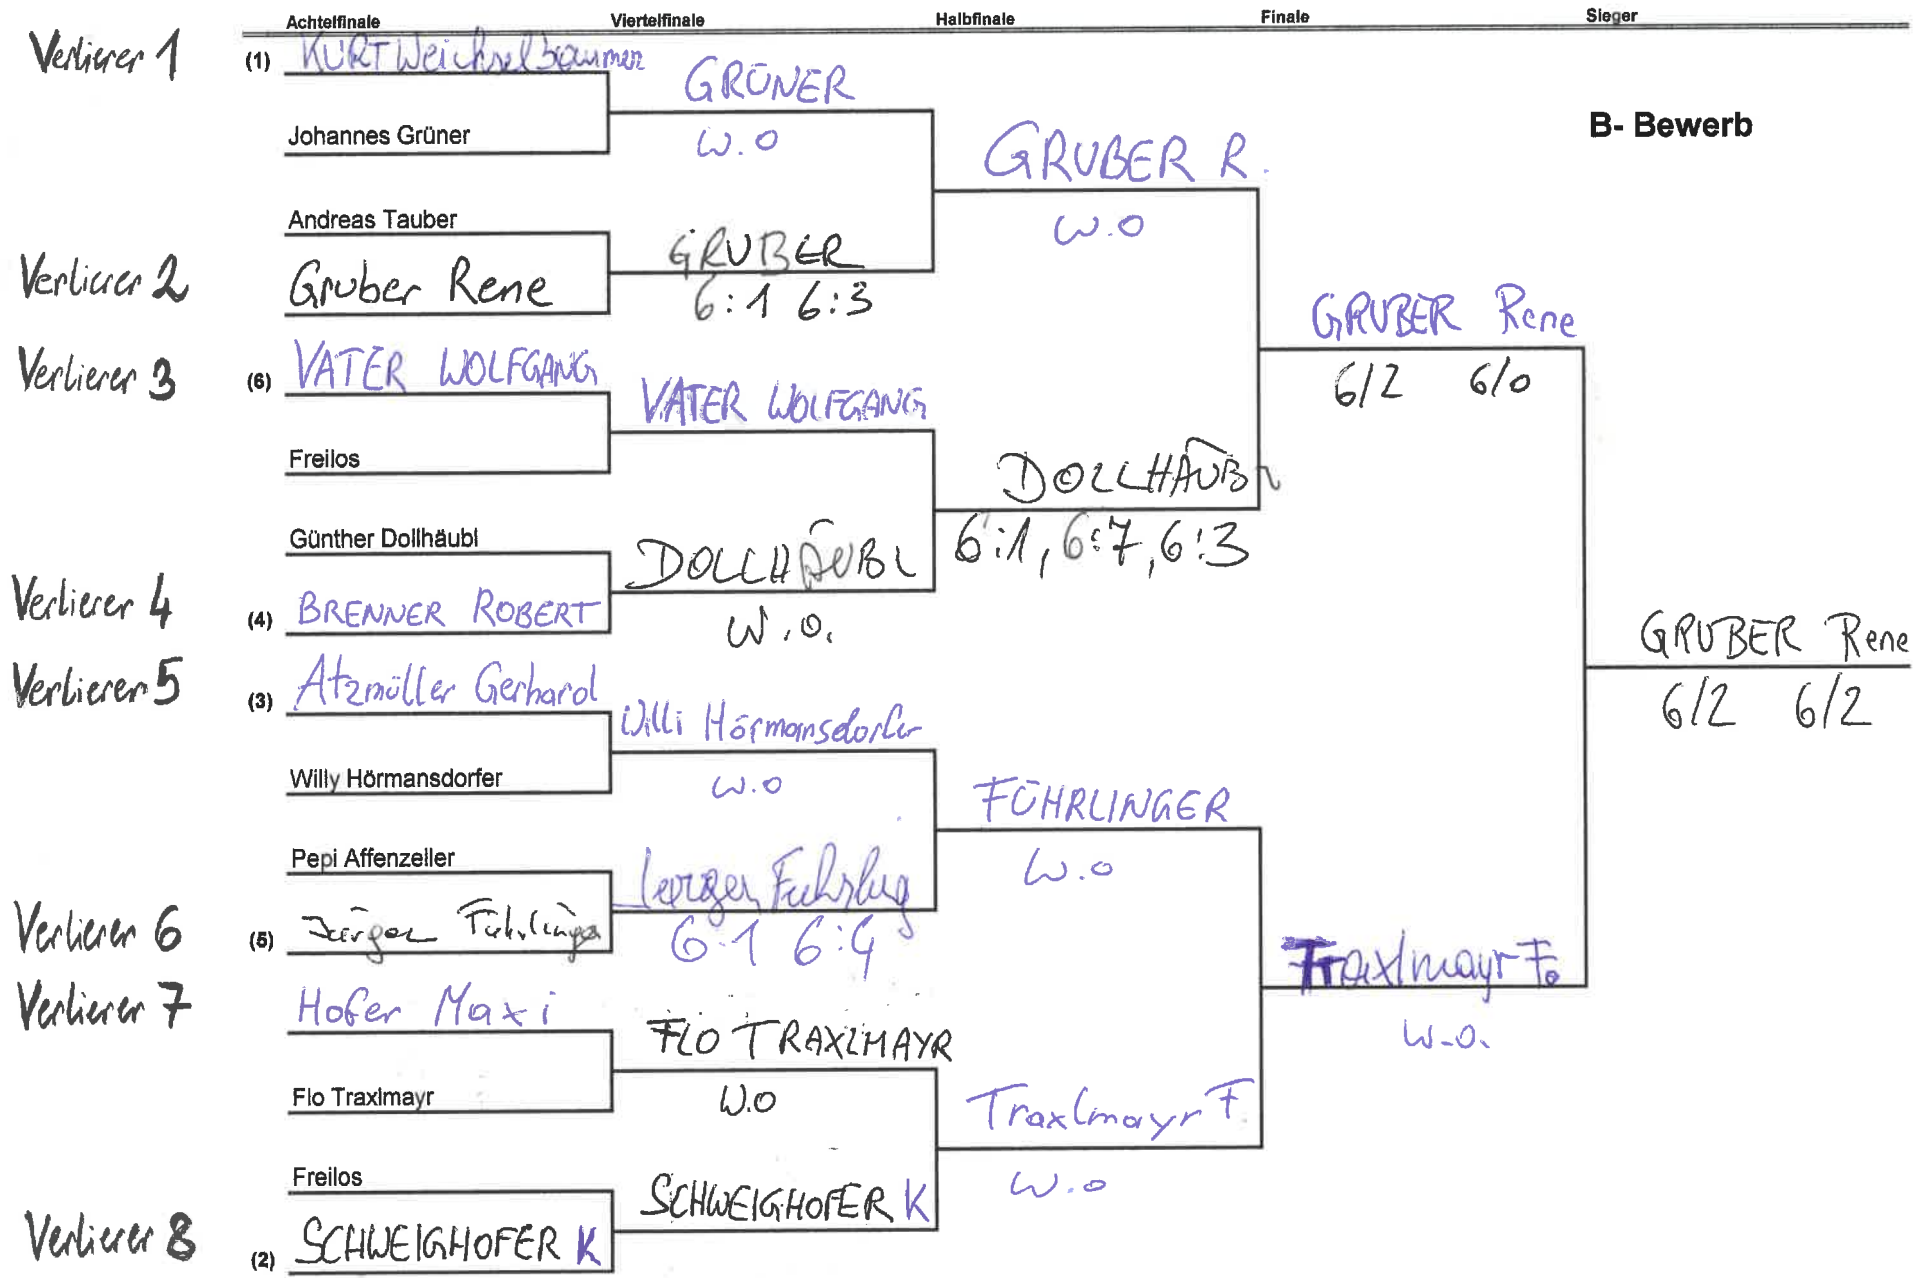

Vereinsmeisterschaften 2014
Herren K.O. A-Bewerb

Vereinsmeisterschaften 2014
Herren K.O. B-Bewerb

Vereinsmeisterschaften 2014 Gruppenphase

Gruppe Jugend							
		S	N	GG	GV		
A	THUMFART Florian			0	0		
B	KAAR Adrian			0	0		
C	UMDASCH Fabian			0	0		
D	FRÜHWIRT Florian			0	0		
E	SPIESMEYER Julia			0	0		
F	PETKOVIC Nenad			0	0		
G	RIENER Eva			0	0		